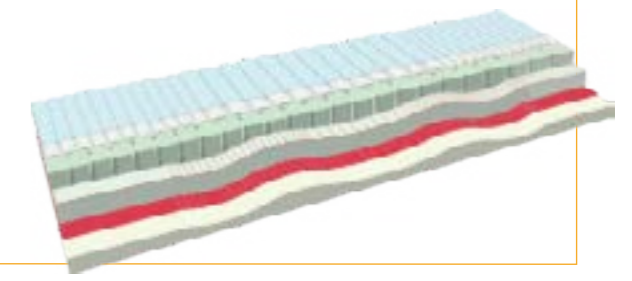

Debuc Medisch Zorgmatras

- Antidecubitus Stadium I
- Drukverlagend
- Gemaakt van hoogwaardig eerste klas traagschuim
- Doorgestikt met ClimaTop en dacron
- Leverbaar in alle maten (prijs 90x200 cm)
- 2 jaar garantie
- Matrashoogte ± 20 cm
- Silverness voor antibacteriële werking en elektronische ontlading tijdens slaap

€ 795,- (i.c.m. aankoop Hoog Laag bed)