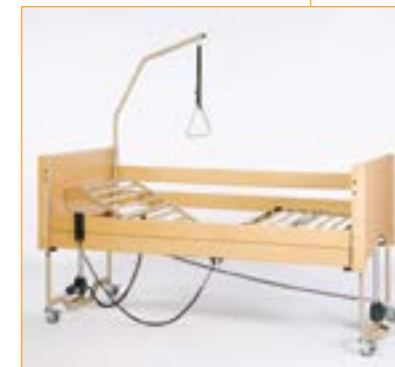

↑ Hoogste stand

Beschrijving

Dit bed is in de laagste stand slechts 20 cm verwijderd van de grond. In combinatie met een uitrolkussen wordt het risico op verwondingen tot een minimum herleid, wanneer de patiënt onverwacht uit bed rolt.

Naast de elektronische Hoog Laag stand kunnen ook het hoofdeind en de knieknik elektronisch bediend worden. Het gebruik van de hoogwaardige Linak™ motoren zorgt voor een optimale betrouwbaarheid en lange levensduur.

Technische gegevens

breedte	lengte	min. hoogte	max. hoogte	hoek hoofdsteun	hoek knieknik	hoek voeten-gedeelte	gebruikers-gewicht
103	224	20	60	83°	16°	30°	140kg

Kenmerken

1. **Kleur:** Beuken
2. **Motoren:** Linak™ kwaliteit verzekerd!
3. **Garantie:** 2 jaar op Linak™ motoren
   5 jaar fabrieksgarantie
4. **Voordelen:** Extra lage stand
5. **Opties:**
6. Bijpassend nachtkastje
   - Bedleestafel

Prijs **inclusief papegaai, zijhekken, zorgmatras en installatie** in Nederland en België.

Normale set prijs € 2195,- incl. BTW
Tijdelijke set actieprijs € 1895,- incl. BTW