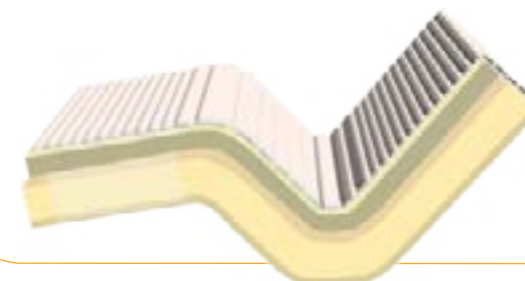

Starline Duo Medisch Zorgmatras

- 12 cm koudschuim kern en beide zijden 4cm drukverlagend traagschuim
- Vijfvoudige multi-zone verdeling
- Toplaag van het beste traagschuim
- Doorgestikt met ClimaTop en dacron
- Leverbaar in alle maten (prijs 90 x 200 cm)
- 2 jaar garantie
- Matrashoogte ± 20 cm
- Silverness voor antibacteriële werking en elektronische ontlading tijdens slaap

€ 495,- (i.c.m. aankoop Hoog Laag bed)