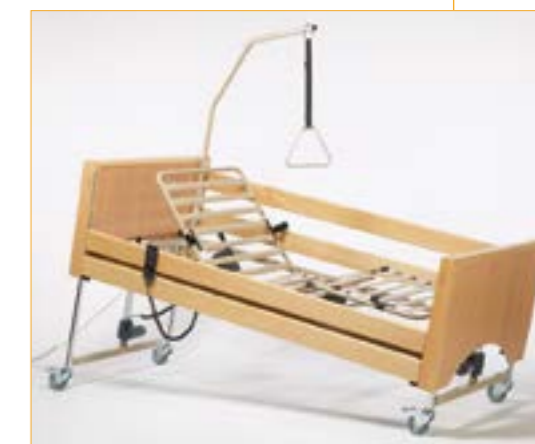

Prijs **inclusief zorgmatras en installatie** in Nederland en België.

Normale set prijs € 1295,- incl. BTW
Tijdelijke set actieprijs € 895,- incl. BTW

Kenmerken

Technische gegevens

							
breedte	lengte	min. hoogte	max. hoogte	hoek hoofdsteun	hoek knieknik	hoek voeten-gedeelte	gebruikers-gewicht
103	215	38	78	83°	16°	30°	140kg

Hoog Laag bed Lucca Comfort

GEWELDIGE
PRIJS/
KWALITEIT

Anti-trendelenburg positie

Compleet bed voor een betaalbare prijs!

Beschrijving

Dit degelijk Hoog Laag bed bezit alle functies voor een scherpe prijs! Hoog Laag verstelling, rugverstelling en knieknik zijn eenvoudig met de bijgeleverde afstandsbediening te verstellen. Daarnaast is dit bed standaard voorzien van een anti-trendelenburg functie.