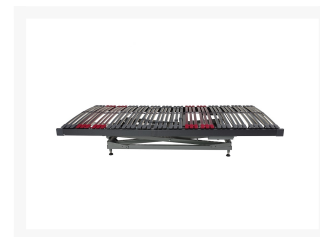

CAREFIT FLEX BED IN BEDSYSTEEM

€ 1.795,00

Productafbeeldingen

Short Description

- **Blijf uw eigen bedombouw gebruiken!** - 42-lats lattenbodem - Afmeting 89 x 197 cm - Matrasmaat 90 x 200 cm, **ook in 100 cm breed verkrijgbaar!** - Stabiel bed in bed systeem (ook op hoogte) - Standaard geleverd op poten, 4 wielen **optioneel** - Elektrische hoogteverstelling van 34,0-80,0 cm - Elektrische verstelbare rugleuning tot 70° en bovenbeenverstelling tot 30°

GRATIS LEVERING, MONTAGE & SERVICE AAN HUIS IN NL EN BE!

Beschrijving

-

Extra informatie

Artikelcode	CL010
Brochure	Nee
Afmetingen	Nee
Matras maat	90 bij 200 cm
Kleuren	Nee
Antitredelenburg	Nee
Maximale hoogte	800 mm
Minimale hoogte	340 mm
Hoekhoofdsteun	Max 70 graden
Hoek Knieknik	Max 30 graden
Garantie	Nee