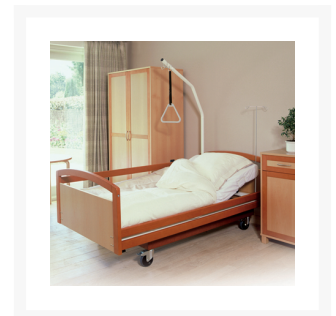

# HOOG LAAG BED IMPERIA 140

Normale  
prijs:  
€ 3.795,00

**Speciale  
prijs  
€ 3.495,00**

## Short Description

- **Maar liefst 140 cm breed!** - Max. gebruikers gewicht 275 kilo! - Stabiel (ook op hoogte) - Afmeting 208 bij 153 cm - Met schaar constructie - Elektronische Hoog laag, been en rug verstelling. - 5 jaar garantie **GRATIS LEVERING EN MONTAGE!** Nu MEGA Actie zorgmatras van 20 cm dik en installatie in Nederland en België t.w.v. € 699,- geheel gratis! op=op

## Beschrijving

Extra breed hoog laag bed met een maximaal gebruikers gewicht van maar liefst 275 kilo! Dit huiselijk Hoog

laag bed maakt gebruik van een schaarsysteem. De wielen zijn bij dit systeem weggewerkt onder het bed. Hierdoor oogt het bed vriendelijk en wordt er een huiselijke stijl gecreeërd. Een bijkomend voordeel is dat u niet kunt vallen over de wielen. Met slechts één druk op de bijgeleverde afstandbediening kunt u elektronisch de hoog-laag, rug- en knieknik bedienen. Dit Hoog laag bed wordt standaard geleverd met draaibare papegaai, zodat de transfer uit bed gemakkelijker wordt. Daarnaast is dit Hoog laag bed uitgerust met onrusthekken, welke omhoog gezet kunnen worden bij een onrustige nacht. ➤ **LEVERING** Het product wordt door onze eigen professionele bezorgdienst gratis geleverd en geïnstalleerd in Nederland en België (andere landen in overleg). Uiteraard nemen wij alle verpakkingsmaterialen mee en zorgen ervoor dat de slaapkamer opgeruimd achter blijft!