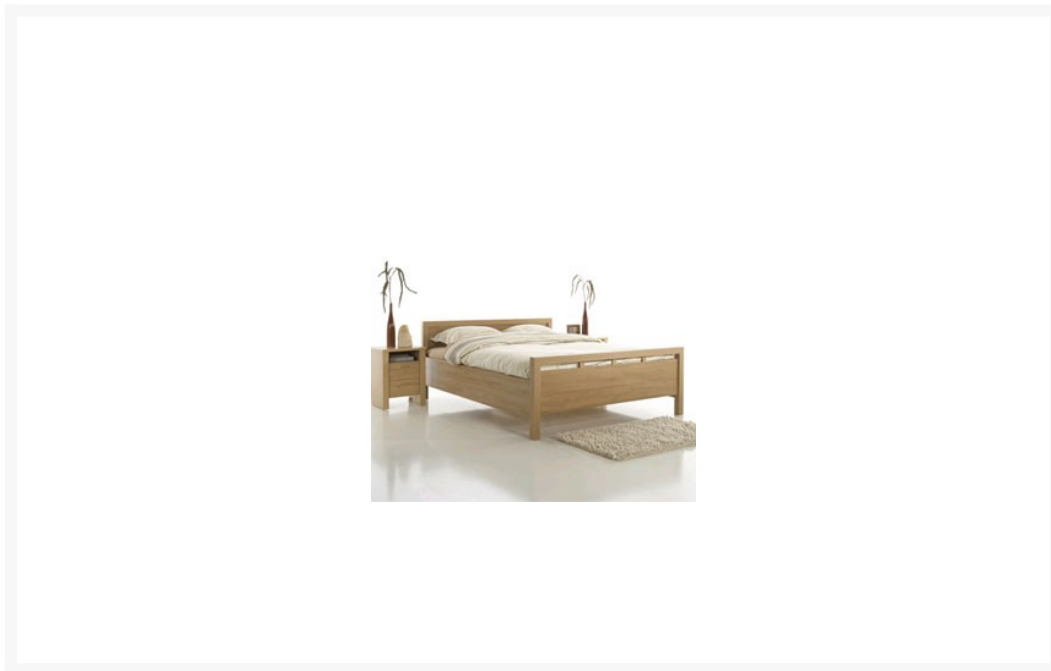

SENIORENBED BOSTON

€ 1.195,00

Productafbeeldingen

Short Description

Leverbaar in de kleuren: Eiken en Noten Comfort bed met verstelbare bodemdragers voor de juiste comfort hoogte. De senioren bedden staan op wielen en zijn daardoor makkelijk verrijdbaar. Leverbaar in de maten: 160*200 cm 180*200 cm Lengteopties: 190cm, 210 cm of 220cm Aanbiedingsset: incl. lattenbodem en zorgmatras, exclusief nachtkastjes en kledingkasten. **GRATIS LEVERING EN MONTAGE!**

Beschrijving

Bosten valt op door de krachtige vierkanten poten, voeteneindborden en achterwand. Toch heeft het model een zeer vriendelijke uitstraling. Het Bosten model bestaat verder uit een nachtkastje of nachttafeltje, commode met spiegel en een zweef of draaideur kast. De laden van commode en nachtkastje zijn voorzien van zelfsluitende laden met "soft-close" dempin

Extra informatie

Artikelcode	sb_2p_boston_config
Afmetingen	Nee

Product Options

Ledikant maat:	180*200cm
	160*200cm
Houtkleur:	Eiken
uitrijbaar:	Nee

Additional Options

Opmerking bij bestelling:	€ 0,00
----------------------------------	--------