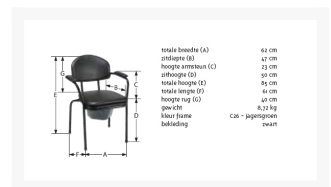

TOILETSTOEL PISA

Normale
prijs:

€ 139,00

**Speciale
prijs € 119,00**

Productafbeeldingen

Short Description

- **Al jaren een topper uit onze collectie!** - Ergonomisch stoel - Zeer degelijke en stevige stoel - Makkelijk schoon te houden - Mooi design - Po met deksel (makkelijk laden van boven) **TIP! MEGA TIP!** **TIP! MEGA TIP!**

Artikelcode	Toiletstoel_Pisa
Afmetingen	61 x 62 x 85 cm
Maximaal gebruikers gewicht	Nee
Garantie	12 mnd

Additional Options

Opmerking bij bestelling:

€ 0,00