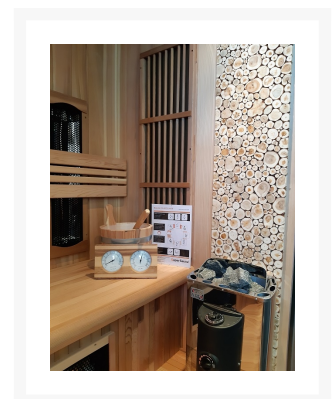

UPGRADE: JENEVERBES KACHELPLAAT 145 cm x 30 cm

Normale
prijs:
€ 189,00

**Speciale
prijs € 149,00**

Productafbeeldingen

Short Description

Afmeting: 145x30cm
Houtsoort: Jeneverbes

Heerlijk aromatische geur tijdens de sauna sessie! Bezoek één van de SuperSauna Winkels om de geur te