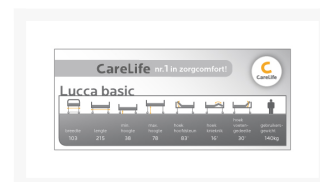

ZIEKENHUISBED LUCCA BASIC

Normale
prijs:
€ 1.195,00

**Speciale
prijs
€ 1.095,00**

Productafbeeldingen

Short Description

- Stabiel (ook op hoogte) - Dit ziekenhuisbed is zeer gemakkelijk in gebruik. - Hoog laag functie - Afmeting 215 bij 103 cm - Exclusief papegaai en zijhekken - **Scherpe prijs!! GRATIS LEVERING EN MONTAGE IN NEDERLAND EN BELGIË!**

Beschrijving

Zeer scherp geprijsd ziekenhuisbed bezit vele functies voor een uiterst scherpe prijs! Hoog laag verstelling, rugverstelling zijn eenvoudig met de bijgeleverde afstandbedieningen te verstellen. Dit bed is zeer goed te gebruiken in combinatie met een tillift. Standaard wordt het bed geleverd exclusief papegaai en onrusthekken; deze zijn er eventueel apart bij te bestellen.

							
breedte	lengte	min. hoogte	max. hoogte	hoek hoofdsteun	hoek knieknik	hoek voeten-gedeelte	gebruikers-gewicht
103	215	38	78	83°	16°	30°	140kg

- **LEVERING** Het product wordt door onze eigen professionele bezorgdienst gratis geleverd en geïnstalleerd in Nederland en België (andere landen in overleg). Uiteraard nemen wij alle verpakkingsmaterialen mee en zorgen ervoor dat de slaapkamer opgeruimd achter blijft!
- **BETALINGSCONDITIES** U hoeft bij CareLife.nl geen aanbetaling te doen, u betaald het bed pas bij aflevering. U kunt contant, via pinnen / bankcontact of per bank betalen.
- **OVER ONS** Als professionele zorg leverancier met jarenlange ervaring en eigen service- en reparatie dienst kunt u ervan op aan dat wij uw bestelling zorgvuldig en professioneel zullen uitvoeren, ook na de aankoop kunt u op ons rekenen! [Klik hier voor onze uitgebreide brochure.](#) [Klik hier voor algemene informatie over hoog laag bedden.](#) [Klik hier onze adresgegevens en openingstijden.](#)